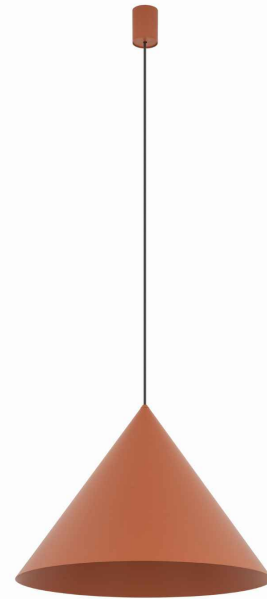

Nowodvorski
LIGHTING

KARTA KATALOGOWA

MODEL OPRAWY

ZENITH L
11483

GRUPA KATALOGOWA
KRAJ POCHODZENIA

—
MADE IN POLAND

TYP ŹRÓDŁA ŚWIATŁA **GU10 lub GU10 ES111**
ŹRÓDŁA ŚWIATŁA **Wymienne**
MAX MOC **20W only LED**
ZAWIERA ŹRÓDŁO ŚWIATŁA **Nie**
ILOŚĆ PUNKTÓW ŚWIETLNYCH **1**
IP **IP20**
PRZEZNACZENIE **Wewnętrzna**

WYMIARY OPAKOWANIA (DŁ./SZER./WYS.) **53cm/53cm/43cm**
WAGA NETTO/BR **1.95kg/3.57kg**
METODA MONTAŻU **Mostek**
KOLOR WIODĄCY/DOPEŁNIAJĄCY **Terakota**
MATERIAŁ **Stal lakierowana**
STYL **Nowoczesny**
ZASILANIE **~220-230V/50/60Hz**

WYMIARY

5 903139114837