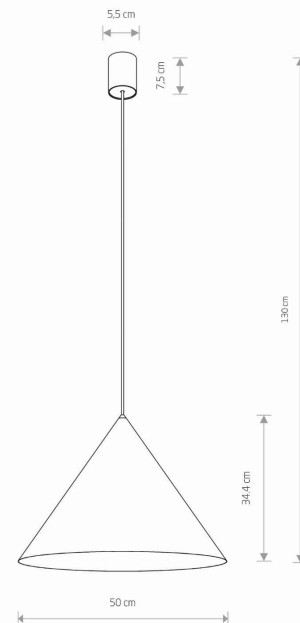

Nowodvorski
LIGHTING

KARTA KATALOGOWA

MODEL OPRAWY

ZENITH L
11483

GRUPA KATALOGOWA
KRAJ POCHODZENIA

—
MADE IN POLAND

TYP ŹRÓDŁA ŚWIATŁA **GU10 lub GU10 ES111**
ŹRÓDŁA ŚWIATŁA **Wymienne**
MAX MOC **20W only LED**
ZAWIERA ŹRÓDŁO ŚWIATŁA **Nie**
ILOŚĆ PUNKTÓW ŚWIETLNYCH **1**
IP **IP20**
PRZEZNACZENIE **Wewnętrzna**

WYMIARY OPAKOWANIA (DŁ./SZER./WYS.) **53cm/53cm/43cm**
WAGA NETTO/BR **1.95kg/3.57kg**
METODA MONTAŻU **Mostek**
KOLOR WIODĄCY/DOPEŁNIAJĄCY **Terakota**
MATERIAŁ **Stal lakierowana**
STYL **Nowoczesny**
ZASILANIE **~220-230V/50/60Hz**

WYMIARY

5 903139114837