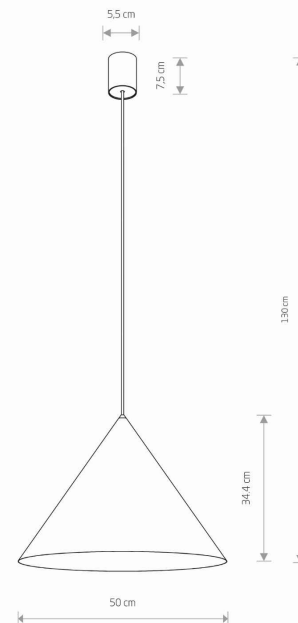

## KARTA KATALOGOWA

MODEL OPRAWY

**ZENITH L**  
**11484**

GRUPA KATALOGOWA  
KRAJ POCHODZENIA

—  
**MADE IN POLAND**

TYP ŹRÓDŁA ŚWIATŁA **GU10 lub GU10 ES111**

ŹRÓDŁA ŚWIATŁA **Wymienne**

MAX MOC **20W only LED**

ZAWIERA ŹRÓDŁO ŚWIATŁA **Nie**

ILOŚĆ PUNKTÓW ŚWIETLNYCH **1**

IP **IP20**

PRZEZNACZENIE **Wewnętrzna**

WYMIARY OPAKOWANIA (DŁ./SZER./WYS.) **53cm/53cm/43cm**

WAGA NETTO/BR **1.95kg/3.57kg**

METODA MONTAŻU **Mostek**

KOLOR WIODĄCY/DOPEŁNIAJĄCY **Szary błękit**

MATERIAŁ **Stal lakierowana**

STYL **Nowoczesny**

ZASILANIE **~220-230V/50/60Hz**

WYMIARY

5 903139114844