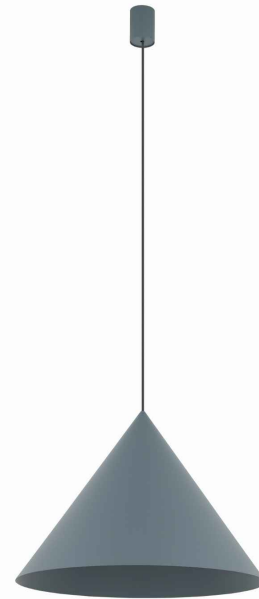

## KARTA KATALOGOWA

MODEL OPRAWY

**ZENITH L**  
**11484**

GRUPA KATALOGOWA  
KRAJ POCHODZENIA

—  
**MADE IN POLAND**

TYP ŹRÓDŁA ŚWIATŁA **GU10 lub GU10 ES111**

ŹRÓDŁA ŚWIATŁA **Wymienne**

MAX MOC **20W only LED**

ZAWIERA ŹRÓDŁO ŚWIATŁA **Nie**

ILOŚĆ PUNKTÓW ŚWIETLNYCH **1**

IP **IP20**

PRZEZNACZENIE **Wewnętrzna**

WYMIARY OPAKOWANIA (DŁ./SZER./WYS.) **53cm/53cm/43cm**

WAGA NETTO/BR **1.95kg/3.57kg**

METODA MONTAŻU **Mostek**

KOLOR WIODĄCY/DOPEŁNIAJĄCY **Szary błękit**

MATERIAŁ **Stal lakierowana**

STYL **Nowoczesny**

ZASILANIE **~220-230V/50/60Hz**

WYMIARY

5 903139114844