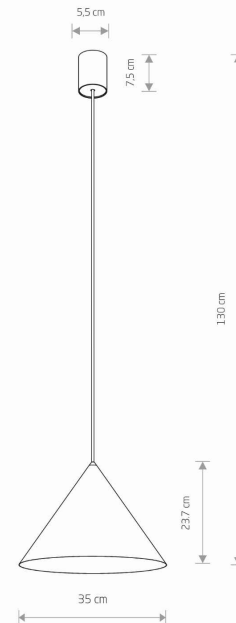

MAX MOC **20W only LED**

ZAWIERA ŹRÓDŁO ŚWIATŁA **Nie**

ILOŚĆ PUNKTÓW ŚWIETLNYCH **1**

IP **IP20**

PRZEZNACZENIE **Wewnętrzna**

WYMIARY OPAKOWANIA (DŁ./SZER./WYS.) **37cm/37cm/29.5cm**

WAGA NETTO/BR **1.17kg/1.9kg**

METODA MONTAŻU **Mostek**

KOLOR WIODĄCY/DOPEŁNIAJĄCY **Umбра blue**

MATERIAŁ **Stal lakierowana**

STYL **Nowoczesny**

KLASA OCHRONNOŚCI **I**

ZASILANIE **~220-230V/50/60Hz**

WYMIARY

5 9 0 3 1 3 9 1 1 4 8 7 5