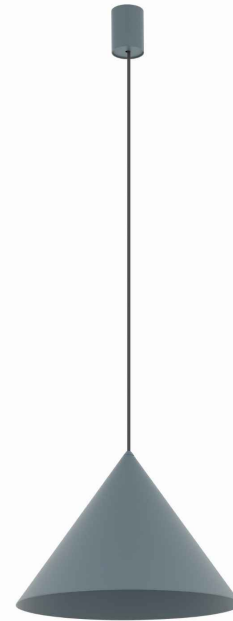

Nowodvorski
LIGHTING

KARTA KATALOGOWA

MODEL OPRAWY

ZENITH M
11487

GRUPA KATALOGOWA
KRAJ POCHODZENIA

—
MADE IN POLAND

TYP ŹRÓDŁA ŚWIATŁA **GU10 lub GU10 ES111**

ŹRÓDŁA ŚWIATŁA **Wymienne**

MAX MOC **20W only LED**

ZAWIERA ŹRÓDŁO ŚWIATŁA **Nie**

ILOŚĆ PUNKTÓW ŚWIETLNYCH **1**

IP **IP20**

PRZEZNACZENIE **Wewnętrzna**

WYMIARY OPAKOWANIA (DŁ./SZER./WYS.) **37cm/37cm/29.5cm**

WAGA NETTO/BR **1.17kg/1.9kg**

METODA MONTAŻU **Mostek**

KOLOR WIODĄCY/DOPEŁNIAJĄCY **Umбра blue**

MATERIAŁ **Stal lakierowana**

STYL **Nowoczesny**

KLASA OCHRONNOŚCI **I**

ZASILANIE **~220-230V/50/60Hz**

WYMIARY

5 9 0 3 1 3 9 1 1 4 8 7 5