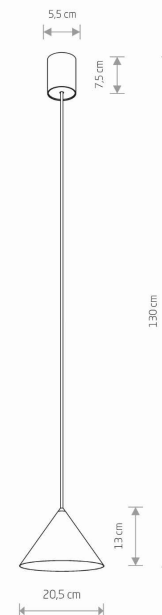

Nowodvorski
LIGHTING

KARTA KATALOGOWA

MODEL OPRAWY

ZENITH S
11488

GRUPA KATALOGOWA
KRAJ POCHODZENIA

—
MADE IN POLAND

TYP ŹRÓDŁA ŚWIATŁA **GU10 lub GU10 ES111**
ŹRÓDŁA ŚWIATŁA **Wymienne**
MAX MOC **20W only LED**
ZAWIERA ŹRÓDŁO ŚWIATŁA **Nie**
ILOŚĆ PUNKTÓW ŚWIETLNYCH **1**
IP **IP20**
PRZEZNACZENIE **Wewnętrzna**

WYMIARY OPAKOWANIA (DŁ./SZER./WYS.) **22cm/22cm/18.5cm**
WAGA NETTO/BR **0.6kg/0.99kg**
METODA MONTAŻU **Mostek**
KOLOR WIODĄCY/DOPEŁNIAJĄCY **Sage green**
MATERIAŁ **Stal lakierowana**
STYL **Nowoczesny**
KLASA OCHRONNOŚCI **I**
ZASILANIE **~220-230V/50/60Hz**

WYMIARY

5 903139114882