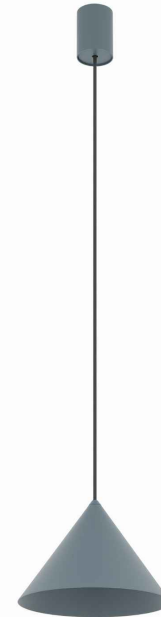

**Nowodvorski**  
LIGHTING

## KARTA KATALOGOWA

MODEL OPRAWY

**ZENITH S**  
**11491**

GRUPA KATALOGOWA  
KRAJ POCHODZENIA

—  
**MADE IN POLAND**

TYP ŹRÓDŁA ŚWIATŁA	<b>GU10 lub GU10 ES111</b>
ŹRÓDŁA ŚWIATŁA	<b>Wymienne</b>
MAX MOC	<b>20W only LED</b>
ZAWIERA ŹRÓDŁO ŚWIATŁA	<b>Nie</b>
ILOŚĆ PUNKTÓW ŚWIETLNYCH	<b>1</b>
IP	<b>IP20</b>
PRZEZNACZENIE	<b>Wewnętrzna</b>

WYMIARY OPAKOWANIA (DŁ./SZER./WYS.)	<b>22cm/22cm/18.5cm</b>
WAGA NETTO/BR	<b>0.6kg/0.99kg</b>
METODA MONTAŻU	<b>Mostek</b>
KOLOR WIODĄCY/DOPEŁNIAJĄCY	<b>Umбра blue</b>
MATERIAŁ	<b>Stal lakierowana</b>
STYL	<b>Nowoczesny</b>
KLASA OCHRONNOŚCI	<b>I</b>
ZASILANIE	<b>~220-230V/50/60Hz</b>

WYMIARY

5 903139114912