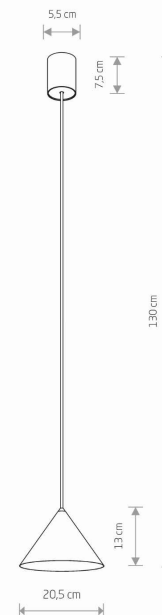

## KARTA KATALOGOWA

MODEL OPRAWY

**ZENITH S**  
**11491**

GRUPA KATALOGOWA  
KRAJ POCHODZENIA

—  
**MADE IN POLAND**

TYP ŹRÓDŁA ŚWIATŁA	<b>GU10 lub GU10 ES111</b>
ŹRÓDŁA ŚWIATŁA	<b>Wymienne</b>
MAX MOC	<b>20W only LED</b>
ZAWIERA ŹRÓDŁO ŚWIATŁA	<b>Nie</b>
ILOŚĆ PUNKTÓW ŚWIETLNYCH	<b>1</b>
IP	<b>IP20</b>
PRZEZNACZENIE	<b>Wewnętrzna</b>

WYMIARY OPAKOWANIA (DŁ./SZER./WYS.)	<b>22cm/22cm/18.5cm</b>
WAGA NETTO/BR	<b>0.6kg/0.99kg</b>
METODA MONTAŻU	<b>Mostek</b>
KOLOR WIODĄCY/DOPEŁNIAJĄCY	<b>Umбра blue</b>
MATERIAŁ	<b>Stal lakierowana</b>
STYL	<b>Nowoczesny</b>
KLASA OCHRONNOŚCI	<b>I</b>
ZASILANIE	<b>~220-230V/50/60Hz</b>

WYMIARY

5 903139114912