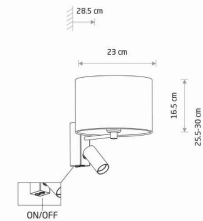

Nowodvorski
LIGHTING

KARTA KATALOGOWA

MODEL OPRAWY

LUSSO
11520

GRUPA KATALOGOWA
KRAJ POCHODZENIA

—
MADE IN POLAND

TYP ŹRÓDŁA ŚWIATŁA **E27, GU10 R35**
ŹRÓDŁA ŚWIATŁA **Wymienne**
MAX MOC **10W only LED, 10W only LED**
ZAWIERA ŹRÓDŁO ŚWIATŁA **Nie**
ILOŚĆ PUNKTÓW ŚWIETLNYCH **2**
IP **IP20**
PRZEZNACZENIE **Wewnętrzna**

WYMIARY OPAKOWANIA (DŁ./SZER./WYS.) **24.5cm/24.5cm/22.5cm**
WAGA NETTO/BR **0.70kg/0,94kg**
METODA MONTAŻU **Montaż bezpośredni**
KOLOR WIODĄCY/DOPEŁNIAJĄCY **Biały, Biały**
WŁĄCZNIK **Tak**
MATERIAŁ **Tkanina, Stal lakierowana**
STYL **Modern classic**
KLASA OCHRONNOŚCI **I**
ZASILANIE **~220-230V/50/60Hz**

WYMIARY

5 903139115209