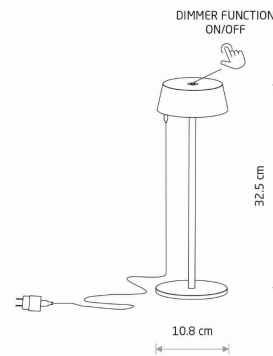

ŻYWOTNOŚĆ

30000h

WYMIARY OPAKOWANIA
(DŁ./SZER./WYS.)

14.5cm/13.5cm/36cm

WAGA NETTO/BR

0.770kg/1.040kg

METODA MONTAŻU

Produkt wolnostojący

ZASILANIE

DC5V/—

WYMIARY

5 903139115315

Item No.	POWER	COLOR TEMP	LUMEN	BEAM ANGLE	CRI	IP	LED BRAND	DRIVER BRAND	LIFETIME	WARRANTY
11531	2W	3000K	170lm	45°	>80	IP54	—	—	30000h	—