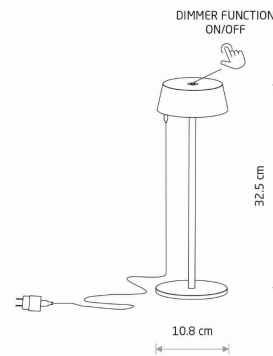

**Zewnętrzna**

ŻYWOTNOŚĆ

**30000h**

WYMIARY OPAKOWANIA  
(DŁ./SZER./WYS.)

**14.5cm/13.5cm/36cm**

WAGA NETTO/BR

**0.770kg/1.040kg**

METODA MONTAŻU

**III**

ZASILANIE

**DC5V/—**

WYMIARY

5 9 0 3 1 3 9 1 1 5 3 2 2

Item No.	POWER	COLOR TEMP	LUMEN	BEAM ANGLE	CRI	IP	LED BRAND	DRIVER BRAND	LIFETIME	WARRANTY
11532	2W	3000K	170lm	45°	>80	IP54	—	—	30000h	—