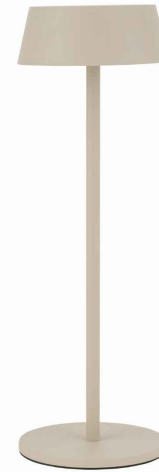

MODEL OPRAWY

AMY LED
11533

GRUPA KATALOGOWA
KRAJ POCHODZENIA

—
MADE IN P.R.C.

TYP ŹRÓDŁA ŚWIATŁA **LED zintegrowany**
ŹRÓDŁA ŚWIATŁA **Zintegrowane**
MAX MOC **2W**
ZAWIERA ŹRÓDŁO ŚWIATŁA **Tak**
IP **IP54**
PRZEZNACZENIE **Zewnętrzna**
ŻYWOTNOŚĆ **30000h**

WYMIARY OPAKOWANIA (DŁ./SZER./WYS.) **14.5cm/13.5cm/36cm**

WAGA NETTO/BR **0.770kg/1.040kg**

METODA MONTAŻU **Produkt wolnostojący**

KOLOR WIODĄCY/DOPEŁNIAJĄCY **Beżowy**

MATERIAŁ **Aluminium lakierowane, Tworzywo sztuczne PC**

STYL **Nowoczesny**

KLASA OCHRONNOŚCI **III**

ZASILANIE **DC5V/—**

WYMIARY

5 9 0 3 1 3 9 1 1 5 3 3 9

Item No.	POWER	COLOR TEMP	LUMEN	BEAM ANGLE	CRI	IP	LED BRAND	DRIVER BRAND	LIFETIME	WARRANTY
11533	2W	3000K	170lm	45°	>80	IP54	—	—	30000h	—