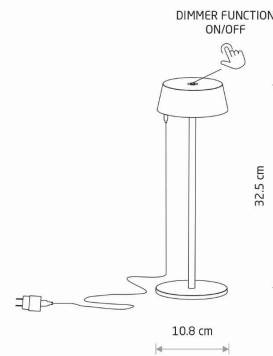

MODEL OPRAWY

AMY LED
11533

GRUPA KATALOGOWA
KRAJ POCHODZENIA

—
MADE IN P.R.C.

TYP ŹRÓDŁA ŚWIATŁA **LED zintegrowany**
ŹRÓDŁA ŚWIATŁA **Zintegrowane**
MAX MOC **2W**
ZAWIERA ŹRÓDŁO ŚWIATŁA **Tak**
IP **IP54**
PRZEZNACZENIE **Zewnętrzna**
ŻYWOTNOŚĆ **30000h**

WYMIARY OPAKOWANIA (DŁ./SZER./WYS.) **14.5cm/13.5cm/36cm**

WAGA NETTO/BR **0.770kg/1.040kg**

METODA MONTAŻU **Produkt wolnostojący**

KOLOR WIODĄCY/DOPEŁNIAJĄCY **Beżowy**

MATERIAŁ **Aluminium lakierowane, Tworzywo sztuczne PC**

STYL **Nowoczesny**

KLASA OCHRONNOŚCI **III**

ZASILANIE **DC5V/—**

WYMIARY

5 9 0 3 1 3 9 1 1 5 3 3 9

Item No.	POWER	COLOR TEMP	LUMEN	BEAM ANGLE	CRI	IP	LED BRAND	DRIVER BRAND	LIFETIME	WARRANTY
11533	2W	3000K	170lm	45°	>80	IP54	—	—	30000h	—