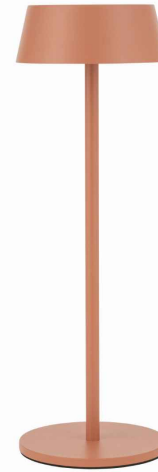

MODEL OPRAWY

**AMY LED**  
**11534**

GRUPA KATALOGOWA  
KRAJ POCHODZENIA

—  
**MADE IN P.R.C.**

TYP ŹRÓDŁA ŚWIATŁA **LED zintegrowany**  
ŹRÓDŁA ŚWIATŁA **Zintegrowane**  
MAX MOC **2W**  
ZAWIERA ŹRÓDŁO ŚWIATŁA **Tak**  
IP **IP54**  
PRZEZNACZENIE **Zewnętrzna**  
ŻYWOTNOŚĆ **30000h**

WYMIARY OPAKOWANIA (DŁ./SZER./WYS.) **14.5cm/13.5cm/36cm**

WAGA NETTO/BR **0.770kg/1.040kg**

METODA MONTAŻU **Produkt wolnostojący**

KOLOR WIODĄCY/DOPEŁNIAJĄCY **Terakota**

MATERIAŁ **Aluminium lakierowane, Tworzywo sztuczne PC**

STYL **Nowoczesny**

KLASA OCHRONNOŚCI **III**

ZASILANIE **DC5V/—**

WYMIARY

5 9 0 3 1 3 9 1 1 5 3 4 6

Item No.	POWER	COLOR TEMP	LUMEN	BEAM ANGLE	CRI	IP	LED BRAND	DRIVER BRAND	LIFETIME	WARRANTY
11534	2W	3000K	170lm	45°	>80	IP54	—	—	30000h	—