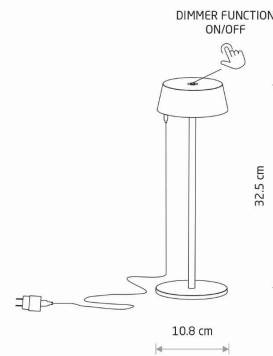

MODEL OPRAWY

**AMY LED**  
**11534**

GRUPA KATALOGOWA  
KRAJ POCHODZENIA

—  
**MADE IN P.R.C.**

TYP ŹRÓDŁA ŚWIATŁA **LED zintegrowany**  
ŹRÓDŁA ŚWIATŁA **Zintegrowane**  
MAX MOC **2W**  
ZAWIERA ŹRÓDŁO ŚWIATŁA **Tak**  
IP **IP54**  
PRZEZNACZENIE **Zewnętrzna**  
ŻYWOTNOŚĆ **30000h**

WYMIARY OPAKOWANIA (DŁ./SZER./WYS.) **14.5cm/13.5cm/36cm**

WAGA NETTO/BR **0.770kg/1.040kg**

METODA MONTAŻU **Produkt wolnostojący**

KOLOR WIODĄCY/DOPEŁNIAJĄCY **Terakota**

MATERIAŁ **Aluminium lakierowane, Tworzywo sztuczne PC**

STYL **Nowoczesny**

KLASA OCHRONNOŚCI **III**

ZASILANIE **DC5V/—**

WYMIARY

5 9 0 3 1 3 9 1 1 5 3 4 6

Item No.	POWER	COLOR TEMP	LUMEN	BEAM ANGLE	CRI	IP	LED BRAND	DRIVER BRAND	LIFETIME	WARRANTY
11534	2W	3000K	170lm	45°	>80	IP54	—	—	30000h	—