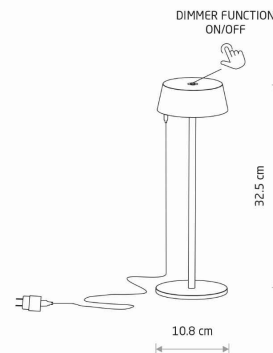

**Zewnętrzna**

ŻYWOTNOŚĆ

**30000h**

WYMIARY OPAKOWANIA  
(DŁ./SZER./WYS.)

**14.5cm/13.5cm/36cm**

WAGA NETTO/BR

**0.770kg/1.040kg**

METODA MONTAŻU

**III**

ZASILANIE

**DC5V/—**

WYMIARY

5 9 0 3 1 3 9 1 1 5 3 5 3

Item No.	POWER	COLOR TEMP	LUMEN	BEAM ANGLE	CRI	IP	LED BRAND	DRIVER BRAND	LIFETIME	WARRANTY
11535	2W	3000K	170lm	45°	>80	IP54	—	—	30000h	—