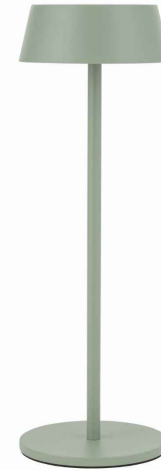

Nowodvorski
LIGHTING

KARTA KATALOGOWA

MODEL OPRAWY

AMY LED
11535

GRUPA KATALOGOWA
KRAJ POCHODZENIA

—
MADE IN P.R.C.

TYP ŹRÓDŁA ŚWIATŁA

LED

ŹRÓDŁA ŚWIATŁA

Zintegrowane

MAX MOC

2W

ZAWIERA ŹRÓDŁO ŚWIATŁA

Tak

IP

IP54

PRZEZNACZENIE

Zewnętrzna

ŻYWOTNOŚĆ

30000h

WYMIARY OPAKOWANIA
(DŁ./SZER./WYS.)

14.5cm/13.5cm/36cm

WAGA NETTO/BR

0.770kg/1.040kg

METODA MONTAŻU

Produkt wolnostojący

KOLOR WIODĄCY/DOPEŁNIAJĄCY

Zielony

MATERIAŁ

Aluminium lakierowane, Tworzywo sztuczne PC

STYL

Nowoczesny

KLASA OCHRONNOŚCI

III

ZASILANIE

DC5V/—