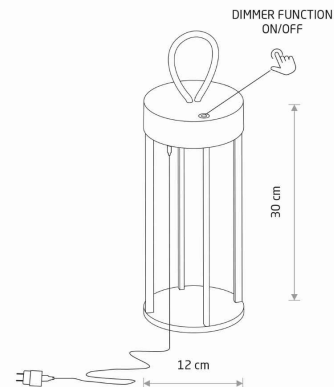

ŻYWOTNOŚĆ

30000h

WYMIARY OPAKOWANIA
(DŁ./SZER./WYS.)

16.5cm/16.5cm/36cm

WAGA NETTO/BR

1.340kg/1.615kg

METODA MONTAŻU

Produkt wolnostojący

KOLOR WIODĄCY/DOPEŁNIAJĄCY

Czarny

MATERIAŁ

Aluminium lakierowane, Tworzywo sztuczne PC

KLASA OCHRONNOŚCI

III WYMIARY

ZASILANIE

DC5V/—

5 903139115360

Item No.	POWER	COLOR TEMP	LUMEN	BEAM ANGLE	CRI	IP	LED BRAND	DRIVER BRAND	LIFETIME	WARRANTY
11536	4W	2700K	170lm	45°	>80	IP54	—	—	30000h	—