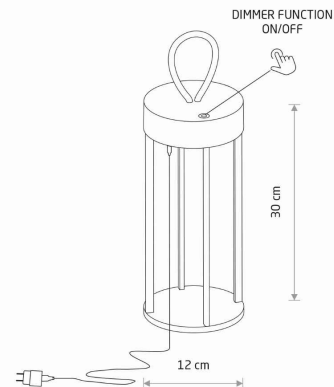

ŻYWOTNOŚĆ

30000h

WYMIARY OPAKOWANIA
(DŁ./SZER./WYS.)

16.5cm/16.5cm/36cm

WAGA NETTO/BR

1.340kg/1.615kg

METODA MONTAŻU

Produkt wolnostojący

ZASILANIE

DC5V/—

WYMIARY

5 903139115377

Item No.	POWER	COLOR TEMP	LUMEN	BEAM ANGLE	CRI	IP	LED BRAND	DRIVER BRAND	LIFETIME	WARRANTY
11537	4W	2700K	170lm	45°	>80	IP54	—	—	30000h	—