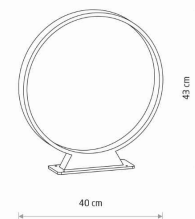

ŻYWOTNOŚĆ

**30000h**

WYMIARY OPAKOWANIA  
(DŁ./SZER./WYS.)

**46.5cm/9.5cm/47cm**

WAGA NETTO/BR

**1.855kg/2.300kg**

METODA MONTAŻU **Wolnostojący/Szpilka do gruntu**  
**/Blacha do twardego podłoża**

KOLOR WIODĄCY/DOPEŁNIAJĄCY

**Czarny**

MATERIAŁ

**Aluminium lakierowane, Tworzywo sztuczne PC**

STYL

**Nowoczesny**

KLASA OCHRONNOŚCI

**I**

ZASILANIE

**~220-230V/50/60Hz**

WYMIARY

5 9 0 3 1 3 9 1 1 5 3 8 4

Item No.	POWER	COLOR TEMP	LUMEN	BEAM ANGLE	CRI	IP	LED BRAND	DRIVER BRAND	LIFETIME	WARRANTY
11538	6W	3000K	200lm	20°	>90	IP54	—	—	30000h	—