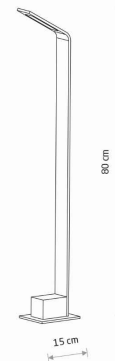

MODEL OPRAWY

SLIM LED
11540

GRUPA KATALOGOWA
KRAJ POCHODZENIA

—
MADE IN P.R.C.

TYP ŹRÓDŁA ŚWIATŁA

LED

ŹRÓDŁA ŚWIATŁA

Zintegrowane

ŻYWOTNOŚĆ

30000h

WYMIARY OPAKOWANIA
(DŁ./SZER./WYS.)

1.410cm/15.5cm/8cm

WAGA NETTO/BR

1.085kg/1.410kg

METODA MONTAŻU

**Wolnostojący/Szpilka do gruntu
/Blacha do twardego podłoża**

KOLOR WIODĄCY/DOPEŁNIAJĄCY

Czarny

MATERIAŁ

Aluminium lakierowane, Tworzywo sztuczne PC

STYL

Nowoczesny

KLASA OCHRONNOŚCI

I

ZASILANIE

~220-230V/50/60Hz

WYMIARY

5 903139115407

Item No.	POWER	COLOR TEMP	LUMEN	BEAM ANGLE	CRI	IP	LED BRAND	DRIVER BRAND	LIFETIME	WARRANTY
11540	7W	3000K	450lm	120°	>90	IP54	—	—	30000h	—