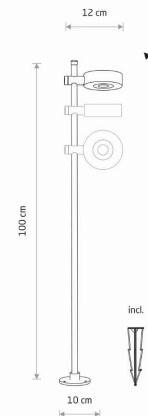

ŻYWOTNOŚĆ

30000h

WYMIARY OPAKOWANIA
(DŁ./SZER./WYS.)

18.5cm/7.5cm/103.5cm

WAGA NETTO/BR

1.410kg/1.790kg

METODA MONTAŻU

Wolnostojący/Szpilka do gruntu
/Blacha do twardego podłoża

ZASILANIE

~220-230V/50/60Hz

WYMIARY

5 903139115414

Item No.	POWER	COLOR TEMP	LUMEN	BEAM ANGLE	CRI	IP	LED BRAND	DRIVER BRAND	LIFETIME	WARRANTY
11541	7W	3000K	400lm	70°	>90	IP54	—	—	30000h	—