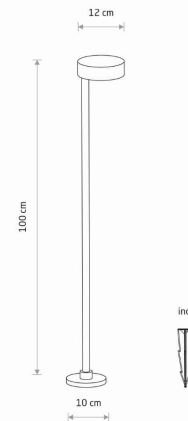

MODEL OPRAWY

RUBY LED
11542

GRUPA KATALOGOWA
KRAJ POCHODZENIA

—
MADE IN P.R.C.

TYP ŹRÓDŁA ŚWIATŁA **LED**
 ŹRÓDŁA ŚWIATŁA **Zintegrowane**
 MAX MOC **7W**
 ZAWIERA ŹRÓDŁO ŚWIATŁA **Tak**
 IP **IP54**
 PRZEZNACZENIE **Zewnętrzna**
 ŻYWOTNOŚĆ **30000h**

WYMIARY OPAKOWANIA **16.5cm/14.5cm/88.5cm**
(DŁ./SZER./WYS.)

WAGA NETTO/BR **1.215kg/1.705kg**

METODA MONTAŻU **Wolnostojący/Szpilka do gruntu**
/Blacha do twardego podłoża

KOLOR WIODĄCY/DOPEŁNIAJĄCY **Czarny**

MATERIAŁ **Aluminium lakierowane, Tworzywo sztuczne PC**

STYL **Nowoczesny**

KLASA OCHRONNOŚCI **I**

ZASILANIE **~220-230V/50/60Hz**

WYMIARY

5 903139115421

Item No.	POWER	COLOR TEMP	LUMEN	BEAM ANGLE	CRI	IP	LED BRAND	DRIVER BRAND	LIFETIME	WARRANTY
11542	7W	3000K	400lm	24°	>90	IP54	—	—	30000h	—