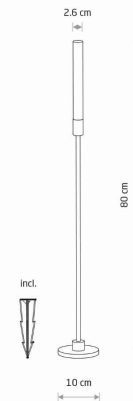

MODEL OPRAWY

**ZOLA LED**  
**11544**

GRUPA KATALOGOWA —  
KRAJ POCHODZENIA

**MADE IN P.R.C.**

TYP ŹRÓDŁA ŚWIATŁA **LED**  
ŹRÓDŁA ŚWIATŁA **Zintegrowane**  
MAX MOC **3W**  
ZAWIERA ŹRÓDŁO ŚWIATŁA **Tak**  
IP **IP54**  
PRZEZNACZENIE **Zewnętrzna**  
ŻYWOTNOŚĆ **30000h**

WYMIARY OPAKOWANIA **11.5cm/8cm/64cm**  
(DŁ./SZER./WYS.)

WAGA NETTO/BR **0.505kg/0.730kg**

METODA MONTAŻU **Wolnostojący/Szpilka do gruntu**  
**/Blacha do twardego podłoża**

KOLOR WIODĄCY/DOPEŁNIAJĄCY **Czarny**

MATERIAŁ **Aluminium lakierowane, Tworzywo sztuczne PC**

STYL **Nowoczesny**

KLASA OCHRONNOŚCI **III**

ZASILANIE **24V/—**

WYMIARY

5 9 0 3 1 3 9 1 1 5 4 4 5

Item No.	POWER	COLOR TEMP	LUMEN	BEAM ANGLE	CRI	IP	LED BRAND	DRIVER BRAND	LIFETIME	WARRANTY
11544	3W	3000K	100lm	360°	>90	IP54	—	—	30000h	—