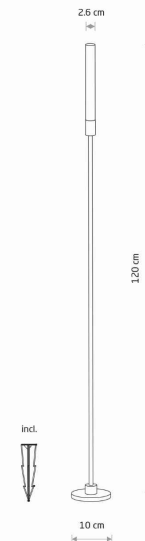

MODEL OPRAWY

ZOLA LED
11546

GRUPA KATALOGOWA —
KRAJ POCHODZENIA

MADE IN P.R.C.

TYP ŹRÓDŁA ŚWIATŁA **LED**
ŹRÓDŁA ŚWIATŁA **Zintegrowane**
MAX MOC **3W**
ZAWIERA ŹRÓDŁO ŚWIATŁA **Tak**
IP **IP54**
PRZEZNACZENIE **Zewnętrzna**
ŻYWOTNOŚĆ **30000h**

WYMIARY OPAKOWANIA (DŁ./SZER./WYS.) **11.5cm/8cm/103.5cm**

WAGA NETTO/BR **0.585kg/0.900kg**

METODA MONTAŻU **Wolnostojący/Szpilka do gruntu**
/Blacha do twardego podłoża

KOLOR WIODĄCY/DOPEŁNIAJĄCY **Czarny**

MATERIAŁ **Aluminium lakierowane, Tworzywo sztuczne PC**

STYL **Nowoczesny**

KLASA OCHRONNOŚCI **III**

ZASILANIE **24V/—**

WYMIARY

5 9 0 3 1 3 9 1 1 5 4 6 9

Item No.	POWER	COLOR TEMP	LUMEN	BEAM ANGLE	CRI	IP	LED BRAND	DRIVER BRAND	LIFETIME	WARRANTY
11546	3W	3000K	100lm	360°	>90	IP54	—	—	30000h	—