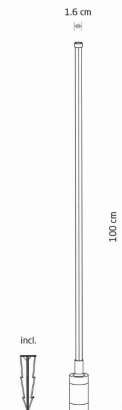

MODEL OPRAWY

**ZURI LED**  
**11547**

GRUPA KATALOGOWA  
KRAJ POCHODZENIA

—  
**MADE IN P.R.C.**

TYP ŹRÓDŁA ŚWIATŁA **LED**  
 ŹRÓDŁA ŚWIATŁA **Zintegrowane**  
 MAX MOC **12W**  
 ZAWIERA ŹRÓDŁO ŚWIATŁA **Tak**  
 IP **IP54**  
 PRZEZNACZENIE **Zewnętrzna**  
 ŻYWOTNOŚĆ **30000h**

WYMIARY OPAKOWANIA **14.5cm/10.5cm/102.5cm**  
(DŁ./SZER./WYS.)

WAGA NETTO/BR **0.700kg/1.130kg**

METODA MONTAŻU **Montaż bezpośredni**

KOLOR WIODĄCY/DOPEŁNIAJĄCY **Czarny**

MATERIAŁ **Aluminium lakierowane, Tworzywo sztuczne PC**

STYL **Nowoczesny**

KLASA OCHRONNOŚCI **III**

ZASILANIE **~220-230V/50/60Hz**

WYMIARY

5 9 0 3 1 3 9 1 1 5 4 7 6

Item No.	POWER	COLOR TEMP	LUMEN	BEAM ANGLE	CRI	IP	LED BRAND	DRIVER BRAND	LIFETIME	WARRANTY
11547	12W	3000K	850lm	120°	>90	IP54	—	—	30000h	—