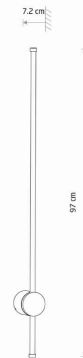

MODEL OPRAWY

**ORLA LED M  
11552**

GRUPA KATALOGOWA  
KRAJ POCHODZENIA

—  
**MADE IN P.R.C.**

TYP ŹRÓDŁA ŚWIATŁA **LED zintegrowany**  
ŹRÓDŁA ŚWIATŁA **Zintegrowane**  
MAX MOC **20W**  
ZAWIERA ŹRÓDŁO ŚWIATŁA **Tak**  
IP **IP54**  
PRZEZNACZENIE **Zewnętrzna**  
ŻYWOTNOŚĆ **30000h**

WYMIARY OPAKOWANIA **12cm/11cm/101.5cm**  
(DŁ./SZER./WYS.)

WAGA NETTO/BR **0.625kg/1.010kg**

METODA MONTAŻU **Montaż bezpośredni**

KOLOR WIODĄCY/DOPEŁNIAJĄCY **Beżowy**

MATERIAŁ **Aluminium lakierowane, Tworzywo sztuczne PC**

STYL **Nowoczesny**

KLASA OCHRONNOŚCI **I**

ZASILANIE **~220-230V/50/60Hz**

WYMIARY

5 9 0 3 1 3 9 1 1 5 5 2 0

Item No.	POWER	COLOR TEMP	LUMEN	BEAM ANGLE	CRI	IP	LED BRAND	DRIVER BRAND	LIFETIME	WARRANTY
11552	20W	3000K	1300lm	120°	>90	IP54	—	—	30000h	—