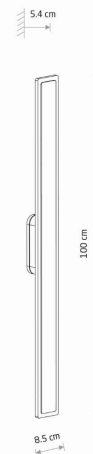

MODEL OPRAWY

**ISLA LED**  
**11553**

GRUPA KATALOGOWA  
KRAJ POCHODZENIA

—  
**MADE IN P.R.C.**

TYP ŹRÓDŁA ŚWIATŁA **LED zintegrowany**  
ŹRÓDŁA ŚWIATŁA **Zintegrowane**  
MAX MOC **22W**  
ZAWIERA ŹRÓDŁO ŚWIATŁA **Tak**  
IP **IP54**  
PRZEZNACZENIE **Zewnętrzna**  
ŻYWOTNOŚĆ **30000h**

WYMIARY OPAKOWANIA (DŁ./SZER./WYS.) **11cm/8cm/106.5cm**  
WAGA NETTO/BR **1.960kg/2.280kg**  
METODA MONTAŻU **Montaż bezpośredni**  
KOLOR WIODĄCY/DOPEŁNIAJĄCY **Czarny**  
MATERIAŁ **Aluminium lakierowane, Tworzywo sztuczne PMMA**

STYL **Nowoczesny**  
KLASA OCHRONNOŚCI **I**  
ZASILANIE **~220-230V/50/60Hz**

WYMIARY

5 903139115537

Item No.	POWER	COLOR TEMP	LUMEN	BEAM ANGLE	CRI	IP	LED BRAND	DRIVER BRAND	LIFETIME	WARRANTY
11553	22W	3000K	1200lm	120°	>90	IP54	—	—	30000h	—