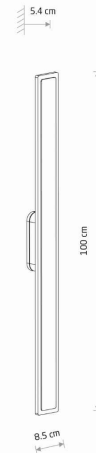

MODEL OPRAWY

ISLA LED
11554

GRUPA KATALOGOWA
KRAJ POCHODZENIA

—
MADE IN P.R.C.

TYP ŹRÓDŁA ŚWIATŁA **LED zintegrowany**
ŹRÓDŁA ŚWIATŁA **Zintegrowane**
MAX MOC **22W**
ZAWIERA ŹRÓDŁO ŚWIATŁA **Tak**
IP **IP54**
PRZEZNACZENIE **Zewnętrzna**
ŻYWOTNOŚĆ **30000h**

WYMIARY OPAKOWANIA (DŁ./SZER./WYS.) **11cm/8cm/106.5cm**
WAGA NETTO/BR **1.960kg/2.280kg**
METODA MONTAŻU **Montaż bezpośredni**
KOLOR WIODĄCY/DOPEŁNIAJĄCY **Beżowy**
MATERIAŁ **Aluminium lakierowane, Tworzywo sztuczne PMMA**

STYL **Nowoczesny**
KLASA OCHRONNOŚCI **I**
ZASILANIE **~220-230V/50/60Hz**

WYMIARY

5 9 0 3 1 3 9 1 1 5 5 4 4

Item No.	POWER	COLOR TEMP	LUMEN	BEAM ANGLE	CRI	IP	LED BRAND	DRIVER BRAND	LIFETIME	WARRANTY
11554	22W	3000K	1200lm	120°	>90	IP54	—	—	30000h	—