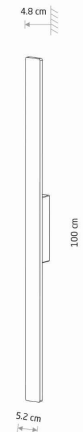

MODEL OPRAWY

**DEMI LED M**  
**11556**

GRUPA KATALOGOWA  
KRAJ POCHODZENIA

—  
**MADE IN P.R.C.**

TYP ŹRÓDŁA ŚWIATŁA **LED zintegrowany**  
ŹRÓDŁA ŚWIATŁA **Zintegrowane**  
MAX MOC **18W**  
ZAWIERA ŹRÓDŁO ŚWIATŁA **Tak**  
IP **IP54**  
PRZEZNACZENIE **Zewnętrzna**  
ŻYWOTNOŚĆ **30000h**

WYMIARY OPAKOWANIA (DŁ./SZER./WYS.) **6cm/5.5cm/108cm**

WAGA NETTO/BR **1.435kg/1.625kg**

METODA MONTAŻU **Montaż bezpośredni**

KOLOR WIODĄCY/DOPEŁNIAJĄCY **Beżowy**

MATERIAŁ **Aluminium lakierowane, Tworzywo sztuczne PC**

STYL **Nowoczesny**

KLASA OCHRONNOŚCI **I**

ZASILANIE **~220-230V/50/60Hz**

WYMIARY

5 9 0 3 1 3 9 1 1 5 5 6 8

Item No.	POWER	COLOR TEMP	LUMEN	BEAM ANGLE	CRI	IP	LED BRAND	DRIVER BRAND	LIFETIME	WARRANTY
11556	18W	3000K	1200lm	110°	>90	IP54	—	—	30000h	—