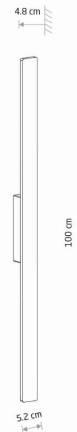

MODEL OPRAWY

**DEMI LED M
11557**

GRUPA KATALOGOWA
KRAJ POCHODZENIA

—
MADE IN P.R.C.

TYP ŹRÓDŁA ŚWIATŁA **LED zintegrowany**
ŹRÓDŁA ŚWIATŁA **Zintegrowane**
MAX MOC **18W**
ZAWIERA ŹRÓDŁO ŚWIATŁA **Tak**
IP **IP54**
PRZEZNACZENIE **Zewnętrzna**
ŻYWOTNOŚĆ **30000h**

WYMIARY OPAKOWANIA (DŁ./SZER./WYS.) **6cm/5.5cm/108cm**

WAGA NETTO/BR **1.435kg/1.625kg**

METODA MONTAŻU **Montaż bezpośredni**

KOLOR WIODĄCY/DOPEŁNIAJĄCY **Terakota**

MATERIAŁ **Aluminium lakierowane, Tworzywo sztuczne PC**

STYL **Nowoczesny**

KLASA OCHRONNOŚCI **I**

ZASILANIE **~220-230V/50/60Hz**

WYMIARY

5 903139115575

Item No.	POWER	COLOR TEMP	LUMEN	BEAM ANGLE	CRI	IP	LED BRAND	DRIVER BRAND	LIFETIME	WARRANTY
11557	18W	3000K	1200lm	110°	>90	IP54	—	—	30000h	—