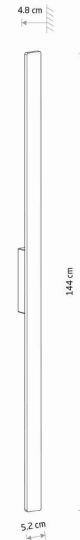

MODEL OPRAWY

DEMI LED L
11560

GRUPA KATALOGOWA
KRAJ POCHODZENIA

—
MADE IN P.R.C.

TYP ŹRÓDŁA ŚWIATŁA **LED zintegrowany**
ŹRÓDŁA ŚWIATŁA **Zintegrowane**
MAX MOC **24W**
ZAWIERA ŹRÓDŁO ŚWIATŁA **Tak**
IP **IP54**
PRZEZNACZENIE **Zewnętrzna**
ŻYWOTNOŚĆ **30000h**

WYMIARY OPAKOWANIA (DŁ./SZER./WYS.) **6cm/5.5cm/147.5cm**

WAGA NETTO/BR **1.775kg/2.040kg**

METODA MONTAŻU **Montaż bezpośredni**

KOLOR WIODĄCY/DOPEŁNIAJĄCY **Beżowy**

MATERIAŁ **Aluminium lakierowane, Tworzywo sztuczne PC**

STYL **Nowoczesny**

KLASA OCHRONNOŚCI **I**

ZASILANIE **~220-230V/50/60Hz**

WYMIARY

5 903139115605

Item No.	POWER	COLOR TEMP	LUMEN	BEAM ANGLE	CRI	IP	LED BRAND	DRIVER BRAND	LIFETIME	WARRANTY
11560	24W	3000K	1500lm	110°	>90	IP54	—	—	30000h	—