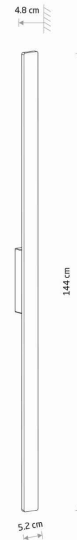

MODEL OPRAWY

DEMI LED L
11561

GRUPA KATALOGOWA
KRAJ POCHODZENIA

—
MADE IN P.R.C.

TYP ŹRÓDŁA ŚWIATŁA **LED zintegrowany**
 ŹRÓDŁA ŚWIATŁA **Zintegrowane**
 MAX MOC **24W**
 ZAWIERA ŹRÓDŁO ŚWIATŁA **Tak**
 IP **IP54**
 PRZEZNACZENIE **Zewnętrzna**
 ŻYWOTNOŚĆ **30000h**

WYMIARY OPAKOWANIA (DŁ./SZER./WYS.) **6cm/5.5cm/147.5cm**

WAGA NETTO/BR **1.775kg/2.040kg**

METODA MONTAŻU **Montaż bezpośredni**

KOLOR WIODĄCY/DOPEŁNIAJĄCY **Terakota**

MATERIAŁ **Aluminium lakierowane, Tworzywo sztuczne PC**

STYL **Nowoczesny**

KLASA OCHRONNOŚCI **I**

ZASILANIE **~220-230V/50/60Hz**

WYMIARY

5 9 0 3 1 3 9 1 1 5 6 1 2

Item No.	POWER	COLOR TEMP	LUMEN	BEAM ANGLE	CRI	IP	LED BRAND	DRIVER BRAND	LIFETIME	WARRANTY
11561	24W	3000K	1500lm	110°	>90	IP54	—	—	30000h	—