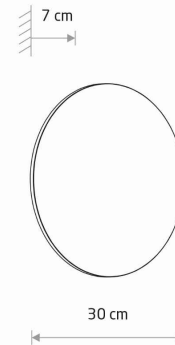

ŻYWOTNOŚĆ

30000h

WYMIARY OPAKOWANIA
(DŁ./SZER./WYS.)

34.5cm/35cm/11cm

WAGA NETTO/BR

2.070kg/2.345kg

METODA MONTAŻU

Montaż bezpośredni

ZASILANIE

~220-230V/50/60Hz

WYMIARY

5 903139115728

Item No.	POWER	COLOR TEMP	LUMEN	BEAM ANGLE	CRI	IP	LED BRAND	DRIVER BRAND	LIFETIME	WARRANTY
11572	15W	3000K	1100lm	110°	>90	IP54	—	—	30000h	—