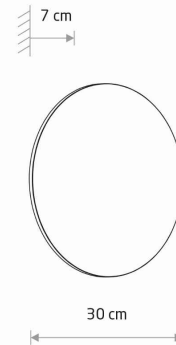

MODEL OPRAWY

ARIA LED XL
11573

GRUPA KATALOGOWA
KRAJ POCHODZENIA

—
MADE IN P.R.C.

TYP ŹRÓDŁA ŚWIATŁA **LED zintegrowany**
ŹRÓDŁA ŚWIATŁA **Zintegrowane**
MAX MOC **15W**
ZAWIERA ŹRÓDŁO ŚWIATŁA **Tak**
IP **IP54**
PRZEZNACZENIE **Zewnętrzna**
ŻYWOTNOŚĆ **30000h**

WYMIARY OPAKOWANIA **34.5cm/35cm/11cm**
(DŁ./SZER./WYS.)

WAGA NETTO/BR **2.070kg/2.345kg**

METODA MONTAŻU **Montaż bezpośredni**

KOLOR WIODĄCY/DOPEŁNIAJĄCY **Beżowy**

MATERIAŁ **Aluminium lakierowane, Tworzywo sztuczne PC**

STYL **Nowoczesny**

KLASA OCHRONNOŚCI **I**

ZASILANIE **~220-230V/50/60Hz**

WYMIARY

5 903139115735

Item No.	POWER	COLOR TEMP	LUMEN	BEAM ANGLE	CRI	IP	LED BRAND	DRIVER BRAND	LIFETIME	WARRANTY
11573	15W	3000K	1100lm	110°	>90	IP54	—	—	30000h	—