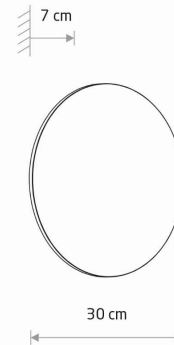

MODEL OPRAWY

ARIA LED XL
11574

GRUPA KATALOGOWA
KRAJ POCHODZENIA

—
MADE IN P.R.C.

TYP ŹRÓDŁA ŚWIATŁA **LED zintegrowany**
ŹRÓDŁA ŚWIATŁA **Zintegrowane**
MAX MOC **15W**
ZAWIERA ŹRÓDŁO ŚWIATŁA **Tak**
IP **IP54**
PRZEZNACZENIE **Zewnętrzna**
ŻYWOTNOŚĆ **30000h**

WYMIARY OPAKOWANIA (DŁ./SZER./WYS.) **34.5cm/35cm/11cm**

WAGA NETTO/BR **2.070kg/2.345kg**

METODA MONTAŻU **Montaż bezpośredni**

KOLOR WIODĄCY/DOPEŁNIAJĄCY **Terakota**

MATERIAŁ **Aluminium lakierowane, Tworzywo sztuczne PC**

STYL **Nowoczesny**

KLASA OCHRONNOŚCI **I**

ZASILANIE **~220-230V/50/60Hz**

WYMIARY

5 9 0 3 1 3 9 1 1 5 7 4 2

Item No.	POWER	COLOR TEMP	LUMEN	BEAM ANGLE	CRI	IP	LED BRAND	DRIVER BRAND	LIFETIME	WARRANTY
11574	15W	3000K	1100lm	110°	>90	IP54	—	—	30000h	—