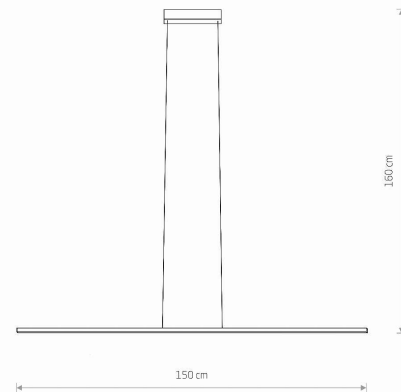

MODEL OPRAWY

BAR LED M
11581

GRUPA KATALOGOWA
KRAJ POCHODZENIA

—
MADE IN POLAND

TYP ŹRÓDŁA ŚWIATŁA **LED**
 ŹRÓDŁA ŚWIATŁA **Zintegrowane**
 MAX MOC **32W**
 ZAWIERA ŹRÓDŁO ŚWIATŁA **Tak**
 IP **IP20**
 PRZEZNACZENIE **Wewnętrzna**
 ŻYWOTNOŚĆ **30000h**

TEN PRODUKT ZAWIERA ŹRÓDŁO ŚWIATŁA O
KLASIE ENERGETYCZNEJ: D

WYMIARY OPAKOWANIA **155.5cm/10cm/10.2cm**
(DŁ./SZER./WYS.)

WAGA NETTO/BR **1.07kg/1.75kg**

METODA MONTAŻU **Montaż bezpośredni**

KOLOR WIODĄCY/DOPEŁNIAJĄCY **Biały**

MATERIAŁ **Aluminium lakierowane, Stal lakierowana, Tworzywo sztuczne PMMA**

STYL **Nowoczesny**

KLASA OCHRONNOŚCI **I**

ZASILANIE **~220-230V/50/60Hz**

WYMIARY

5 903139115810

| Item No. | POWER | COLOR TEMP | LUMEN | BEAM ANGLE | CRI | IP | LED BRAND | DRIVER BRAND | LIFETIME | WARRANTY |
|----------|-------|------------|--------|------------|-----|------|-----------|--------------|----------|----------|
| 11581 | 32W | 3000K | 2000lm | 100° | >80 | IP20 | — | — | 30000h | — |