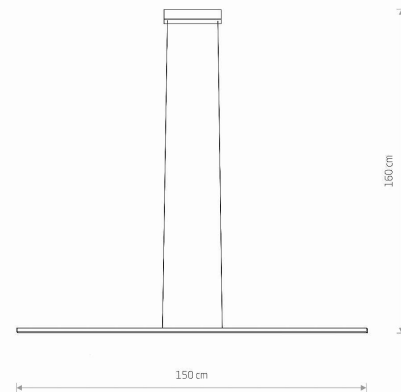

MODEL OPRAWY

**BAR LED M
11582**

GRUPA KATALOGOWA
KRAJ POCHODZENIA

—
MADE IN POLAND

TYP ŹRÓDŁA ŚWIATŁA	LED
ŹRÓDŁA ŚWIATŁA	Zintegrowane
MAX MOC	32W
ZAWIERA ŹRÓDŁO ŚWIATŁA	Tak
IP	IP20
PRZEZNACZENIE	Wewnętrzna
ŻYWOTNOŚĆ	30000h

TEN PRODUKT ZAWIERA ŹRÓDŁO ŚWIATŁA O
KLASIE ENERGETYCZNEJ: D

WYMIARY OPAKOWANIA **155.5cm/10cm/10.2cm**
(DŁ./SZER./WYS.)

WAGA NETTO/BR **1.07kg/1.75kg**

METODA MONTAŻU **Montaż bezpośredni**

KOLOR WIODĄCY/DOPEŁNIAJĄCY **Biały**

MATERIAŁ **Aluminium lakierowane, Stal
lakierowana, Tworzywo sztuczne PMMA**

STYL **Nowoczesny**

KLASA OCHRONNOŚCI **I**

ZASILANIE **~220-230V/50/60Hz**

WYMIARY

5 903139115827

Item No.	POWER	COLOR TEMP	LUMEN	BEAM ANGLE	CRI	IP	LED BRAND	DRIVER BRAND	LIFETIME	WARRANTY
11582	32W	4000K	2100lm	100°	>80	IP20	—	—	30000h	—