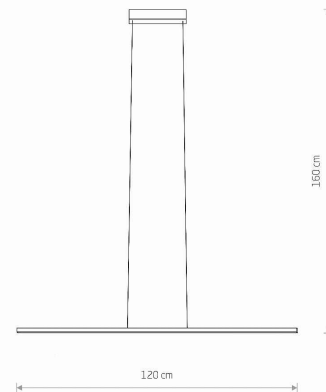

MODEL OPRAWY

**BAR LED S
11583**

GRUPA KATALOGOWA
KRAJ POCHODZENIA

—
MADE IN POLAND

TYP ŹRÓDŁA ŚWIATŁA	LED
ŹRÓDŁA ŚWIATŁA	Zintegrowane
MAX MOC	27W
ZAWIERA ŹRÓDŁO ŚWIATŁA	Tak
IP	IP20
PRZEZNACZENIE	Wewnętrzna
ŻYWOTNOŚĆ	30000h

TEN PRODUKT ZAWIERA ŹRÓDŁO ŚWIATŁA O
KLASIE ENERGETYCZNEJ: D

WYMIARY OPAKOWANIA **125.5cm/10.3cm/10.3cm**
(DŁ./SZER./WYS.)

WAGA NETTO/BR **1kg/1.57kg**

METODA MONTAŻU **Montaż bezpośredni**

KOLOR WIODĄCY/DOPEŁNIAJĄCY **Biały**

MATERIAŁ **Aluminium lakierowane, Stal
lakierowana, Tworzywo sztuczne PMMA**

STYL **Nowoczesny**

KLASA OCHRONNOŚCI **I**

ZASILANIE **~220-230V/50/60Hz**

WYMIARY

5 903139115834

Item No.	POWER	COLOR TEMP	LUMEN	BEAM ANGLE	CRI	IP	LED BRAND	DRIVER BRAND	LIFETIME	WARRANTY
11583	27W	3000K	1700lm	100°	>80	IP20	—	—	30000h	—