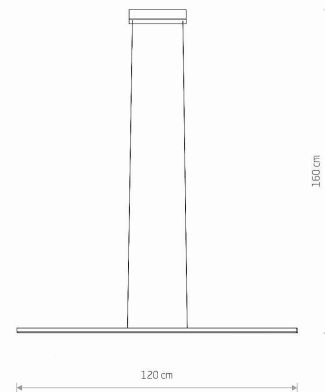

MODEL OPRAWY

BAR LED S
11584

GRUPA KATALOGOWA
KRAJ POCHODZENIA

—
MADE IN POLAND

TYP ŹRÓDŁA ŚWIATŁA	LED
ŹRÓDŁA ŚWIATŁA	Zintegrowane
MAX MOC	27W
ZAWIERA ŹRÓDŁO ŚWIATŁA	Tak
IP	IP20
PRZEZNACZENIE	Wewnętrzna
ŻYWOTNOŚĆ	30000h

TEN PRODUKT ZAWIERA ŹRÓDŁO ŚWIATŁA O
KLASIE ENERGETYCZNEJ: D

WYMIARY OPAKOWANIA **125.5cm/10.3cm/10.3cm**
(DŁ./SZER./WYS.)

WAGA NETTO/BR **1kg/1.57kg**

METODA MONTAŻU **Montaż bezpośredni**

KOLOR WIODĄCY/DOPEŁNIAJĄCY **Biały**

MATERIAŁ **Aluminium lakierowane, Stal lakierowana, Tworzywo sztuczne PMMA**

STYL **Nowoczesny**

KLASA OCHRONNOŚCI **I**

ZASILANIE **~220-230V/50/60Hz**

WYMIARY

5 903139115841

Item No.	POWER	COLOR TEMP	LUMEN	BEAM ANGLE	CRI	IP	LED BRAND	DRIVER BRAND	LIFETIME	WARRANTY
11584	27W	4000K	1800lm	100°	>80	IP20	—	—	30000h	—