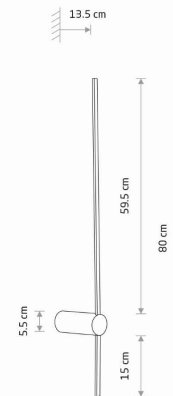

MODEL OPRAWY

SABER LED M
11591

GRUPA KATALOGOWA
KRAJ POCHODZENIA

—
MADE IN POLAND

TYP ŹRÓDŁA ŚWIATŁA **LED zintegrowany**
ŹRÓDŁA ŚWIATŁA **Zintegrowane**
MAX MOC **11W**
ZAWIERA ŹRÓDŁO ŚWIATŁA **Tak**
IP **IP20**
ŻYWOTNOŚĆ **30000h**

TEN PRODUKT ZAWIERA ŹRÓDŁO ŚWIATŁA O
KLASIE ENERGETYCZNEJ: F

WYMIARY OPAKOWANIA (DŁ./SZER./WYS.) **82.5cm/16.7cm/9cm**

WAGA NETTO/BR **0.525kg/0.82kg**

METODA MONTAŻU **Montaż bezpośredni**

KOLOR WIODĄCY/DOPEŁNIAJĄCY **Biały**

MATERIAŁ **Aluminium lakierowane, Stal lakierowana, Tworzywo sztuczne PC**

STYL **Nowoczesny**

KLASA OCHRONNOŚCI **I**

ZASILANIE **~220-230V/50/60Hz**

WYMIARY

5 9 0 3 1 3 9 1 1 5 9 1 9

Item No.	POWER	COLOR TEMP	LUMEN	BEAM ANGLE	CRI	IP	LED BRAND	DRIVER BRAND	LIFETIME	WARRANTY
11591	11W	3000K	460lm	100°	>90	IP20	—	—	30000h	—