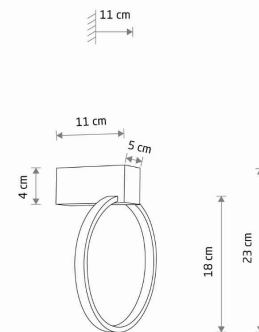

MODEL OPRAWY

CIRCOLO LED XS
11601

GRUPA KATALOGOWA
KRAJ POCHODZENIA

MADE IN POLAND

TYP ŹRÓDŁA ŚWIATŁA **LED zintegrowany**
 ŹRÓDŁA ŚWIATŁA **Zintegrowane**
 MAX MOC **9W**
 ZAWIERA ŹRÓDŁO ŚWIATŁA **Tak**
 IP **IP20**
 PRZEZNACZENIE **Wewnętrzna**
 ŻYWOTNOŚĆ **30000h**

TEN PRODUKT ZAWIERA ŹRÓDŁO ŚWIATŁA O
KLASIE ENERGETYCZNEJ: F

WYMIARY OPAKOWANIA (DŁ./SZER./WYS.) **25.6cm/20.5cm/13.5cm**

WAGA NETTO/BR **0.25kg/0.435kg**

METODA MONTAŻU **Montaż bezpośredni**

KOLOR WIODĄCY/DOPEŁNIAJĄCY **Biały**

MATERIAŁ **Aluminium lakierowane, Tworzywo sztuczne PC**

STYL **Nowoczesny**

KLASA OCHRONNOŚCI **I**

ZASILANIE **~220-230V/50/60Hz**

WYMIARY

5 903139116015

Item No.	POWER	COLOR TEMP	LUMEN	BEAM ANGLE	CRI	IP	LED BRAND	DRIVER BRAND	LIFETIME	WARRANTY
11601	9W	3000K	190lm	70°	>90	IP20	—	—	30000h	—