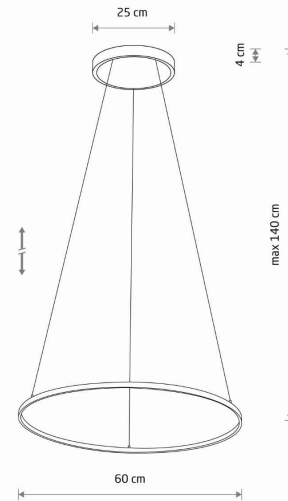

MODEL OPRAWY

**CIRCOLO LED M**  
**11604**

GRUPA KATALOGOWA  
KRAJ POCHODZENIA

—  
**MADE IN POLAND**

TYP ŹRÓDŁA ŚWIATŁA **LED zintegrowany**  
 ŹRÓDŁA ŚWIATŁA **Zintegrowane**  
 MAX MOC **21W**  
 ZAWIERA ŹRÓDŁO ŚWIATŁA **Tak**  
 IP **IP20**  
 PRZEZNACZENIE **Wewnętrzna**  
 ŻYWOTNOŚĆ **30000h**

TEN PRODUKT ZAWIERA ŹRÓDŁO ŚWIATŁA O  
KLASIE ENERGETYCZNEJ: F

WYMIARY OPAKOWANIA (DŁ./SZER./WYS.) **67cm/66.5cm/10.3cm**

WAGA NETTO/BR **1kg/2.27kg**

METODA MONTAŻU **Montaż bezpośredni**

KOLOR WIODĄCY/DOPEŁNIAJĄCY **Biały**

MATERIAŁ **Aluminium lakierowane, Stal lakierowana, Tworzywo sztuczne PC**

STYL **Nowoczesny**

KLASA OCHRONNOŚCI **I**

ZASILANIE **~220-230V/50/60Hz**

WYMIARY

5 903139116046

Item No.	POWER	COLOR TEMP	LUMEN	BEAM ANGLE	CRI	IP	LED BRAND	DRIVER BRAND	LIFETIME	WARRANTY
11604	21W	3000K	660lm	70°	>90	IP20	—	—	30000h	—