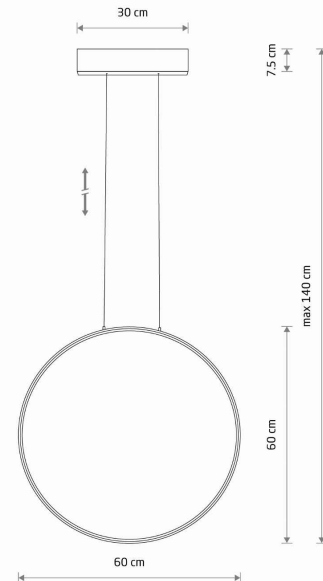

MODEL OPRAWY

**CIRCOLO LED M
11605**

GRUPA KATALOGOWA
KRAJ POCHODZENIA

MADE IN POLAND

TYP ŹRÓDŁA ŚWIATŁA	LED
ŹRÓDŁA ŚWIATŁA	Zintegrowane
MAX MOC	21W
ZAWIERA ŹRÓDŁO ŚWIATŁA	Tak
IP	IP20
PRZEZNACZENIE	Wewnętrzna
ŻYWOTNOŚĆ	30000h

TEN PRODUKT ZAWIERA ŹRÓDŁO ŚWIATŁA O
KLASIE ENERGETYCZNEJ: F

WYMIARY OPAKOWANIA (DŁ./SZER./WYS.) **67.8cm/67cm/9.8cm**

WAGA NETTO/BR **0.76kg/2.185kg**

METODA MONTAŻU **Montaż bezpośredni**

KOLOR WIODĄCY/DOPEŁNIAJĄCY **Biały**

MATERIAŁ **Aluminium lakierowane, Stal lakierowana, Tworzywo sztuczne PC**

STYL **Nowoczesny**

KLASA OCHRONNOŚCI **I**

ZASILANIE **~220-230V/50/60Hz**

WYMIARY

5 903139116053

Item No.	POWER	COLOR TEMP	LUMEN	BEAM ANGLE	CRI	IP	LED BRAND	DRIVER BRAND	LIFETIME	WARRANTY
11605	21W	3000K	660lm	70°	>90	IP20	—	—	30000h	—