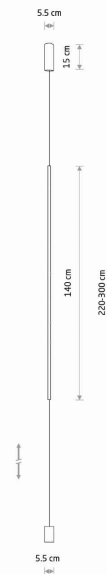

MODEL OPRAWY

VERTIC LED
11606

GRUPA KATALOGOWA
KRAJ POCHODZENIA

—
MADE IN POLAND

TYP ŹRÓDŁA ŚWIATŁA **LED zintegrowany**
ŹRÓDŁA ŚWIATŁA **Zintegrowane**
MAX MOC **17W**
ZAWIERA ŹRÓDŁO ŚWIATŁA **Tak**
ILOŚĆ PUNKTÓW ŚWIETLNYCH **1**
IP **IP20**
ŻYWOTNOŚĆ **30000h**

WYMIARY OPAKOWANIA (DŁ./SZER./WYS.) **154.2cm/8.8cm/7.3cm**

WAGA NETTO/BR **0.875kg/1.265kg**

METODA MONTAŻU **Montaż bezpośredni**

KOLOR WIODĄCY/DOPEŁNIAJĄCY **Biały**

MATERIAŁ **Aluminium lakierowane, Stal lakierowana, Tworzywo sztuczne PMMA**

STYL **Nowoczesny**

KLASA OCHRONNOŚCI **I**

ZASILANIE **~220-230V/50/60Hz**

WYMIARY

5 903139116060

Item No.	POWER	COLOR TEMP	LUMEN	BEAM ANGLE	CRI	IP	LED BRAND	DRIVER BRAND	LIFETIME	WARRANTY
11606	17W	3000K	750lm	100°	>90	IP20	—	—	30000h	—