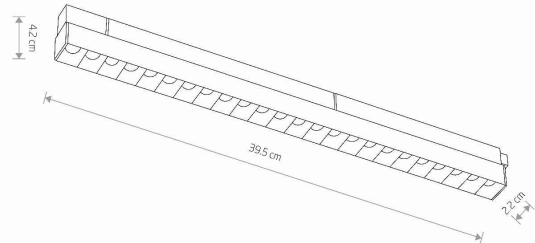

WYMIARY OPAKOWANIA
(DŁ./SZER./WYS.)

43.8cm/3.5cm/5.3cm

WAGA NETTO/BR

0.285kg/0.360kg

METODA MONTAŻU

Do systemu LVM

KOLOR WIODĄCY/DOPEŁNIAJĄCY

Biały

MATERIAŁ

Aluminium lakierowane, Tworzywo sztuczne

STYL

Industrialny

KLASA OCHRONNOŚCI

III

ZASILANIE

DC 48V/—

WYMIARY