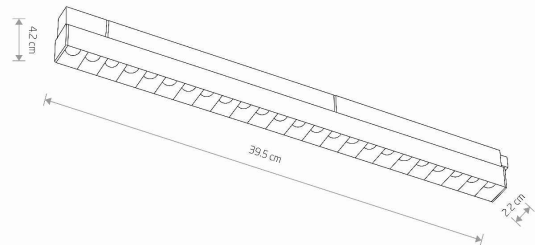

WYMIARY OPAKOWANIA
(DŁ./SZER./WYS.)

43.8cm/3.5cm/5.3cm

WAGA NETTO/BR

0.285kg/0.360kg

METODA MONTAŻU

Do systemu LVM

KOLOR WIODĄCY/DOPEŁNIAJĄCY

Biały

MATERIAŁ

Aluminium lakierowane, Tworzywo sztuczne

STYL

Industrialny

KLASA OCHRONNOŚCI

III

ZASILANIE

DC 48V/—

WYMIARY