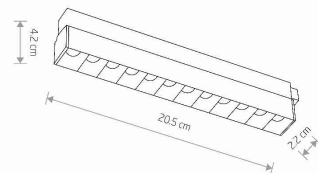

TEN PRODUKT ZAWIERA ŹRÓDŁO ŚWIATŁA O  
KLASIE ENERGETYCZNEJ: E

WYMIARY OPAKOWANIA **23.8cm/3.5cm/5.3cm**  
(DŁ./SZER./WYS.)

WAGA NETTO/BR **0.165kg/0.215kg**

METODA MONTAŻU **Do systemu LVM**

KOLOR WIODĄCY/DOPEŁNIAJĄCY **Biały**

MATERIAŁ **Aluminium lakierowane, Tworzywo sztuczne**

STYL **Industrialny**

KLASA OCHRONNOŚCI **III**

ZASILANIE **DC 48V/—**

WYMIARY

5 903139116329

Item No.	POWER	COLOR TEMP	LUMEN	BEAM ANGLE	CRI	IP	LED BRAND	DRIVER BRAND	LIFETIME	WARRANTY
11632	9W	3000K	800lm	30°	>90	IP20	OSRAM	—	30000h	—