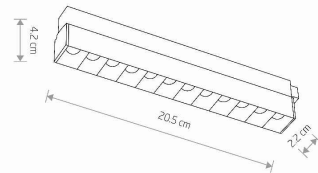

TEN PRODUKT ZAWIERA ŹRÓDŁO ŚWIATŁA O  
KLASIE ENERGETYCZNEJ: E

WYMIARY OPAKOWANIA (DŁ./SZER./WYS.) **23.8cm/3.5cm/5.3cm**

WAGA NETTO/BR **0.165kg/0.215kg**

METODA MONTAŻU **Do systemu LVM**

KOLOR WIODĄCY/DOPEŁNIAJĄCY **Biały**

MATERIAŁ **Aluminium lakierowane, Tworzywo sztuczne**

STYL **Industrialny**

KLASA OCHRONNOŚCI **III**

ZASILANIE **DC 48V/—**

WYMIARY

5 903139116336

Item No.	POWER	COLOR TEMP	LUMEN	BEAM ANGLE	CRI	IP	LED BRAND	DRIVER BRAND	LIFETIME	WARRANTY
11633	9W	4000K	880lm	30°	>90	IP20	OSRAM	—	30000h	—