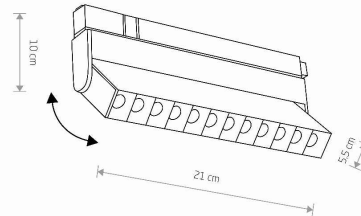

TEN PRODUKT ZAWIERA ŹRÓDŁO ŚWIATŁA O
KLASIE ENERGETYCZNEJ: E

WYMIARY OPAKOWANIA **24.5cm/5.8cm/13.5cm**
(DŁ./SZER./WYS.)

WAGA NETTO/BR **0.260kg/0.360kg**

METODA MONTAŻU **Do systemu LVM**

KOLOR WIODĄCY/DOPEŁNIAJĄCY **Biały**

MATERIAŁ **Aluminium lakierowane, Tworzywo sztuczne**

STYL **Industrialny**

KLASA OCHRONNOŚCI **III**

ZASILANIE **DC 48V/—**

WYMIARY

5 903139116343

Item No.	POWER	COLOR TEMP	LUMEN	BEAM ANGLE	CRI	IP	LED BRAND	DRIVER BRAND	LIFETIME	WARRANTY
11634	9W	3000K	800lm	30°	>90	IP20	OSRAM	—	30000h	—