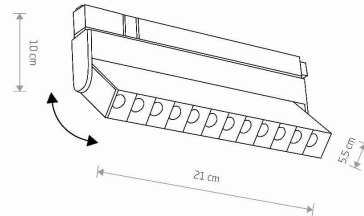

TEN PRODUKT ZAWIERA ŹRÓDŁO ŚWIATŁA O
KLASIE ENERGETYCZNEJ: E

WYMIARY OPAKOWANIA **24.8cm/5.4cm/5.8cm**
(DŁ./SZER./WYS.)

WAGA NETTO/BR **0.270kg/0.365kg**

METODA MONTAŻU **Do systemu LVM**

KOLOR WIODĄCY/DOPEŁNIAJĄCY **Biały**

MATERIAŁ **Aluminium lakierowane, Tworzywo sztuczne**

STYL **Industrialny**

KLASA OCHRONNOŚCI **III**

ZASILANIE **DC 48V/—**

WYMIARY

5 903139116350

Item No.	POWER	COLOR TEMP	LUMEN	BEAM ANGLE	CRI	IP	LED BRAND	DRIVER BRAND	LIFETIME	WARRANTY
11635	9W	4000K	880lm	30°	>90	IP20	OSRAM	—	30000h	—