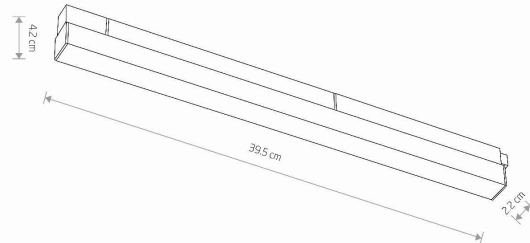

5 903139116374

Item No.	POWER	COLOR TEMP	LUMEN	BEAM ANGLE	CRI	IP	LED BRAND	DRIVER BRAND	LIFETIME	WARRANTY
11637	15W	4000K	770lm	110°	>90	IP20	OSRAM	—	30000h	—