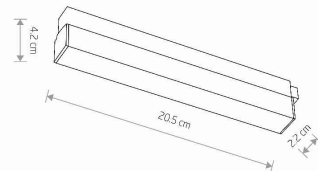

TEN PRODUKT ZAWIERA ŹRÓDŁO ŚWIATŁA O
KLASIE ENERGETYCZNEJ: E

WYMIARY OPAKOWANIA **23.8cm/3.5cm/5.3cm**
(DŁ./SZER./WYS.)

WAGA NETTO/BR **0.155kg/0.210kg**

METODA MONTAŻU **Do systemu LVM**

KOLOR WIODĄCY/DOPEŁNIAJĄCY **Biały**

MATERIAŁ **Aluminium lakierowane, Tworzywo sztuczne**

STYL **Industrialny**

KLASA OCHRONNOŚCI **III**

ZASILANIE **DC 48V/—**

WYMIARY

5 903139116398

Item No.	POWER	COLOR TEMP	LUMEN	BEAM ANGLE	CRI	IP	LED BRAND	DRIVER BRAND	LIFETIME	WARRANTY
11639	9W	4000K	440lm	110°	>90	IP20	OSRAM	—	30000h	—