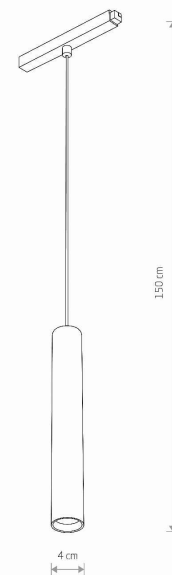

MODEL OPRAWY

LVM ROLLER LED 9W
11640

GRUPA KATALOGOWA —
KRAJ POCHODZENIA

MADE IN P.R.C.

TYP ŹRÓDŁA ŚWIATŁA **LED**
 ŹRÓDŁA ŚWIATŁA **Zintegrowane**
 MAX MOC **9W**
 ZAWIERA ŹRÓDŁO ŚWIATŁA **Tak**
 IP **IP20**
 PRZEZNACZENIE **Wewnętrzna**
 ŻYWOTNOŚĆ **30000h**

TEN PRODUKT ZAWIERA ŹRÓDŁO ŚWIATŁA O
KLASIE ENERGETYCZNEJ: E

WYMIARY OPAKOWANIA **38.8cm/7.5cm/7.5cm**
(DŁ./SZER./WYS.)

WAGA NETTO/BR **0.45kg/0.545kg**

METODA MONTAŻU **Do systemu LVM**

KOLOR WIODĄCY/DOPEŁNIAJĄCY **Biały**

MATERIAŁ **Aluminium lakierowane, Tworzywo sztuczne**

STYL **Nowoczesny**

KLASA OCHRONNOŚCI **III**

ZASILANIE **DC 48V/—**

WYMIARY

5 903139116404

Item No.	POWER	COLOR TEMP	LUMEN	BEAM ANGLE	CRI	IP	LED BRAND	DRIVER BRAND	LIFETIME	WARRANTY
11640	9W	3000K	620lm	36°	>90	IP20	OSRAM	—	30000h	—