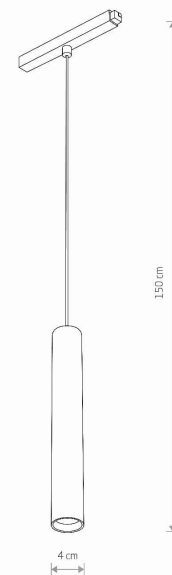

MODEL OPRAWY

LVM ROLLER LED 9W 4000K
11641

GRUPA KATALOGOWA

KRAJ POCHODZENIA

—
MADE IN P.R.C.

TYP ŹRÓDŁA ŚWIATŁA	LED
ŹRÓDŁA ŚWIATŁA	Zintegrowane
MAX MOC	9W
ZAWIERA ŹRÓDŁO ŚWIATŁA	Tak
IP	IP20
PRZEZNACZENIE	Wewnętrzna
ŻYWOTNOŚĆ	30000h

TEN PRODUKT ZAWIERA ŹRÓDŁO ŚWIATŁA O
KLASIE ENERGETYCZNEJ: E

WYMIARY OPAKOWANIA
(DŁ./SZER./WYS.)

38.8cm/7.5cm/7.5cm

WAGA NETTO/BR

0.45kg/0.545kg

METODA MONTAŻU

Do systemu LVM

KOLOR WIODĄCY/DOPEŁNIAJĄCY

Biały

MATERIAŁ

Aluminium lakierowane, Tworzywo sztuczne

STYL

Industrialny

KLASA OCHRONNOŚCI

III

ZASILANIE

DC 48V/—

WYMIARY

5 903139116411

Item No.	POWER	COLOR TEMP	LUMEN	BEAM ANGLE	CRI	IP	LED BRAND	DRIVER BRAND	LIFETIME	WARRANTY
11641	9W	4000K	680lm	36°	>90	IP20	OSRAM	—	30000h	—