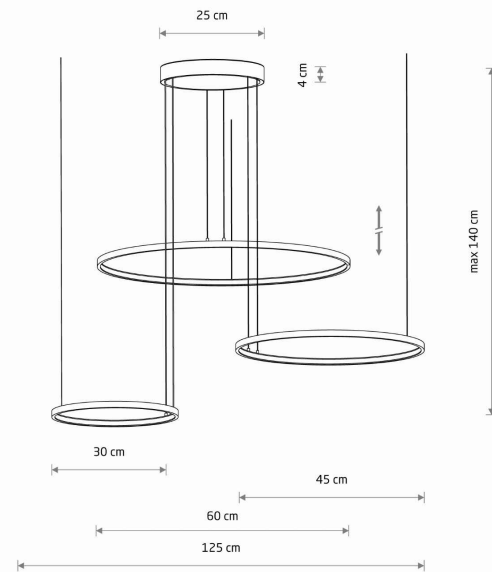

MODEL OPRAWY

**CIRCOLO POWER LED**  
**11648**

GRUPA KATALOGOWA  
KRAJ POCHODZENIA

—  
**MADE IN POLAND**

TYP ŹRÓDŁA ŚWIATŁA **LED zintegrowany**  
 ŹRÓDŁA ŚWIATŁA **Zintegrowane**  
 MAX MOC **85W**  
 ZAWIERA ŹRÓDŁO ŚWIATŁA **Tak**  
 IP **IP20**  
 PRZEZNACZENIE **Wewnętrzna**  
 ŻYWOTNOŚĆ **30000h**

TEN PRODUKT ZAWIERA ŹRÓDŁO ŚWIATŁA O  
KLASIE ENERGETYCZNEJ: F

WYMIARY OPAKOWANIA (DŁ./SZER./WYS.) **67cm/67cm/10.6cm**

WAGA NETTO/BR **2.04kg/3.47kg**

METODA MONTAŻU **Montaż bezpośredni**

KOLOR WIODĄCY/DOPEŁNIAJĄCY **Czarny, Biały**

MATERIAŁ **Aluminium lakierowane, Stal lakierowana, Tworzywo sztuczne PC**

STYL **Nowoczesny**

KLASA OCHRONNOŚCI **I**

ZASILANIE **~220-230V/50/60Hz**

WYMIARY

5 903139116480

Item No.	POWER	COLOR TEMP	LUMEN	BEAM ANGLE	CRI	IP	LED BRAND	DRIVER BRAND	LIFETIME	WARRANTY
11648	85W	3000K	3750lm	70°	>80	IP20	—	—	30000h	—